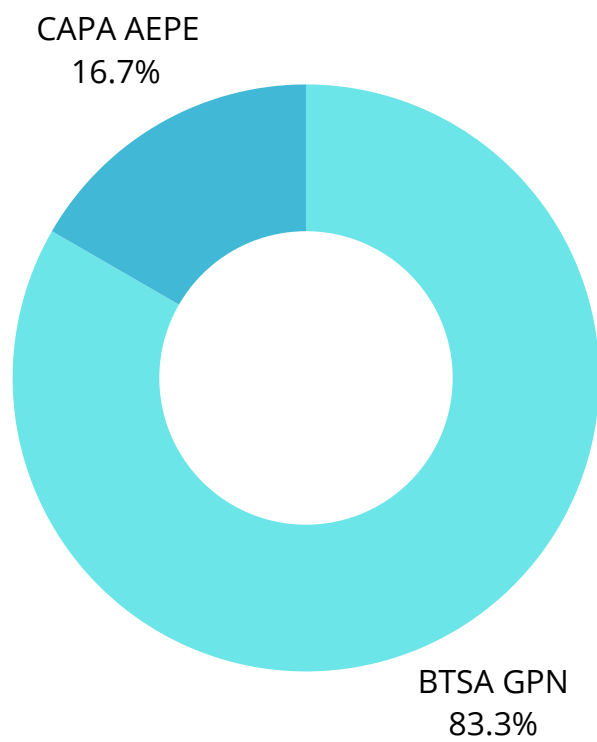

- Profil des formations

- Secteur d'activité des personnes en emploi