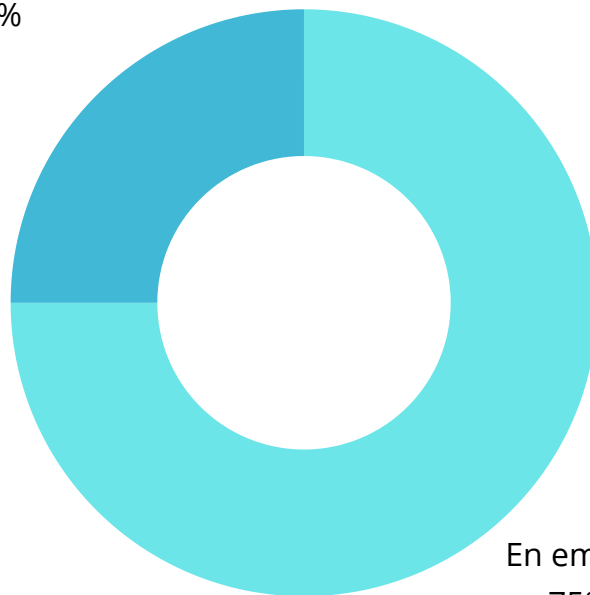

BTSA GPN, taux de réponse 100%

- Insertion à 6 mois

- Profil des formations

- Secteur d'activité des personnes en emploi

Environnement
100%

- Statut des emplois

Intérim
12.5%

CDD
25%

CDI
62.5%

Bachelor Biodiversité, taux de réponse 100%

- Insertion à 6 mois

En recherche d'emploi

25%

En emploi

75%

- Secteur d'activité des personnes en emploi

Transport

16.7%

Environnement

83.3%

- Statut des emplois

Bac Pro Forêt, taux de réponse 100%

- Insertion à 6 mois

- Profil des formations