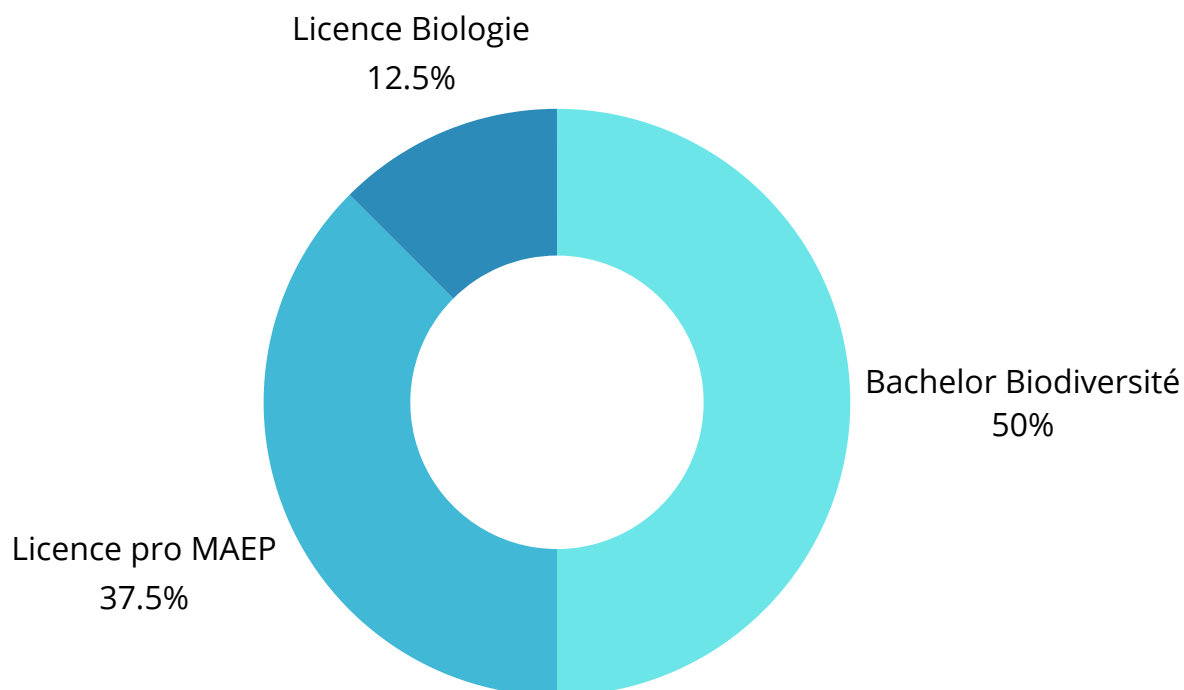

BTSA GPN, taux de réponse 100%

- Insertion à 6 mois

- Profil des formations

- Secteur d'activité des personnes en emploi

Environnement
100%

- Statut des emplois

Intérim
12.5%

CDD
25%

CDI
62.5%

Bachelor Biodiversité, taux de réponse 100%

- Insertion à 6 mois

En recherche d'emploi

25%

En emploi

75%

- Secteur d'activité des personnes en emploi

Transport

16.7%

Environnement

83.3%

- Statut des emplois

Bac Pro Forêt, taux de réponse 100%

- Insertion à 6 mois

- Profil des formations