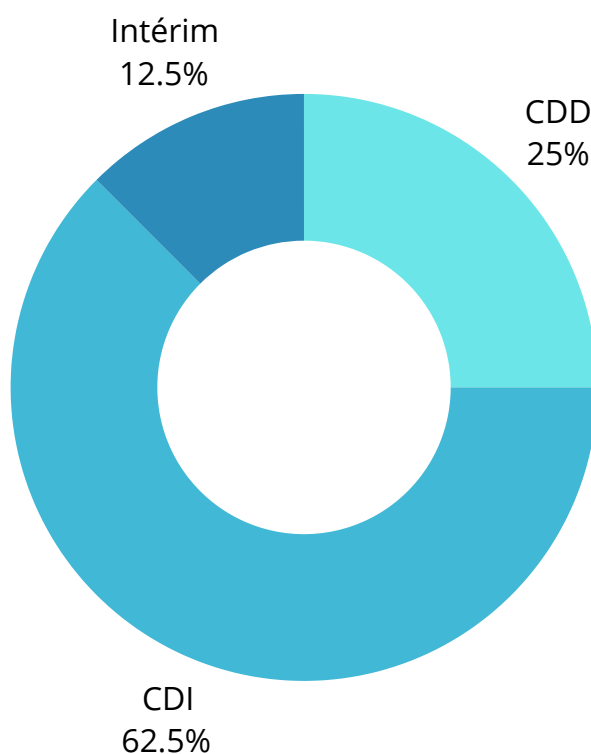

BTSA GPN, taux de réponse 100%

- Insertion à 6 mois

- Profil des formations

- Secteur d'activité des personnes en emploi

Environnement
100%

- Statut des emplois

Intérim
12.5%

CDD
25%

CDI
62.5%

Bachelor Biodiversité, taux de réponse 100%

- Insertion à 6 mois

En recherche d'emploi

25%

En emploi

75%

- Secteur d'activité des personnes en emploi

Transport

16.7%

Environnement

83.3%

- Statut des emplois

Bac Pro Forêt, taux de réponse 100%

- Insertion à 6 mois

- Profil des formations