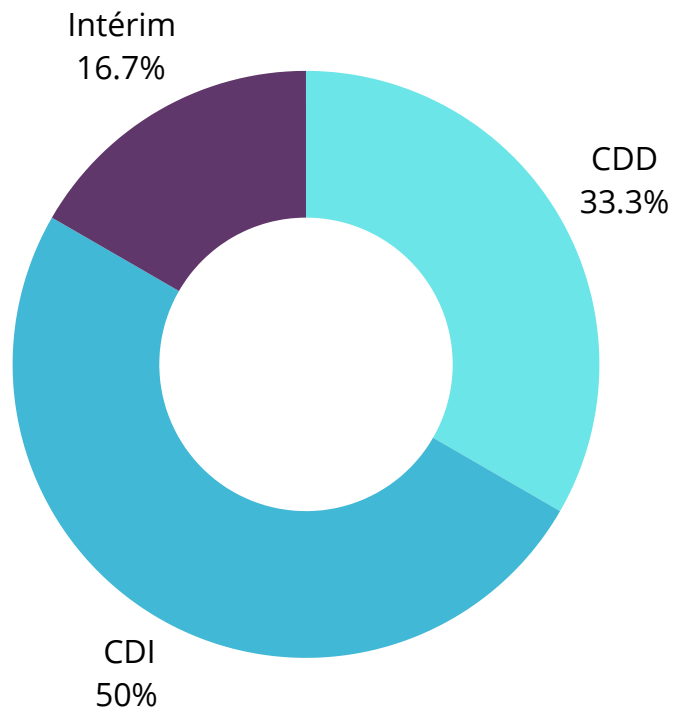

CDI
62.5%

Bachelor Biodiversité, taux de réponse 100%

- Insertion à 6 mois

En recherche d'emploi

25%

En emploi

75%

- Secteur d'activité des personnes en emploi

Transport

16.7%

Environnement

83.3%

- Statut des emplois

Bac Pro Forêt, taux de réponse 100%

- Insertion à 6 mois

- Profil des formations

BP Conducteur d'engins forestiers

20%

BTSA Gestion forestière

40%

Certificat de spécialisation arboriste grimpeur

40%

- Statut des emplois

Auto-entrepreneur

100%

Bac Pro GMNF, taux de réponse 89%

- Insertion à 6 mois

- Profil des formations

- Secteur d'activité des personnes en emploi

Environnement
100%

- Statut des emplois

CDD
100%