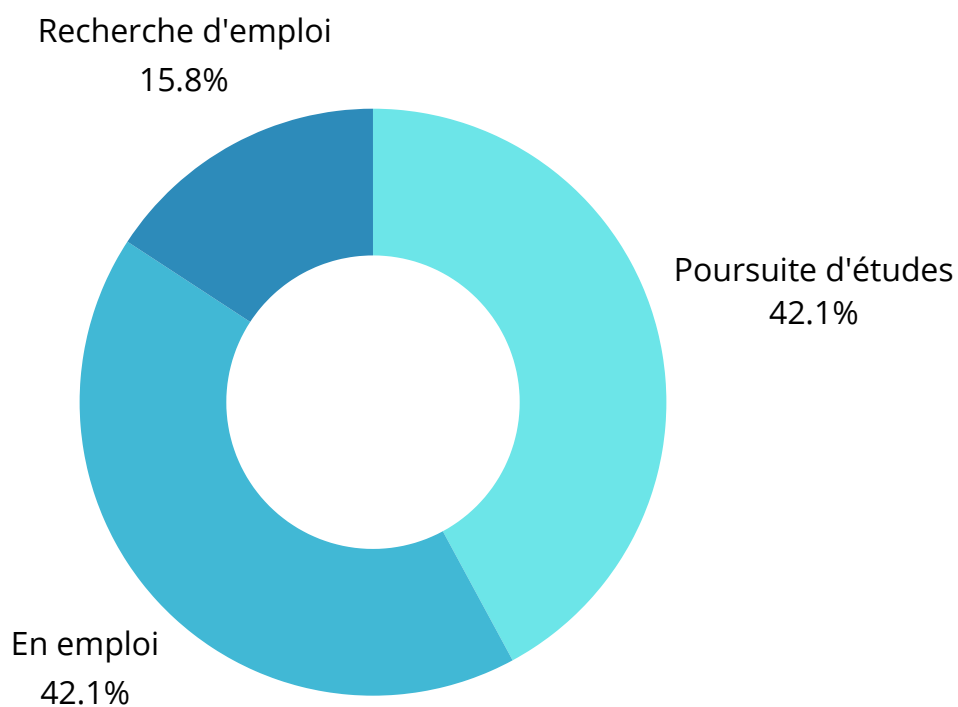

BTSA GPN, taux de réponse 100%

- Insertion à 6 mois

- Profil des formations

- Secteur d'activité des personnes en emploi

Environnement
100%

- Statut des emplois

Intérim
12.5%

CDD
25%

CDI
62.5%

Bachelor Biodiversité, taux de réponse 100%

- Insertion à 6 mois

En recherche d'emploi

25%

En emploi

75%

- Secteur d'activité des personnes en emploi