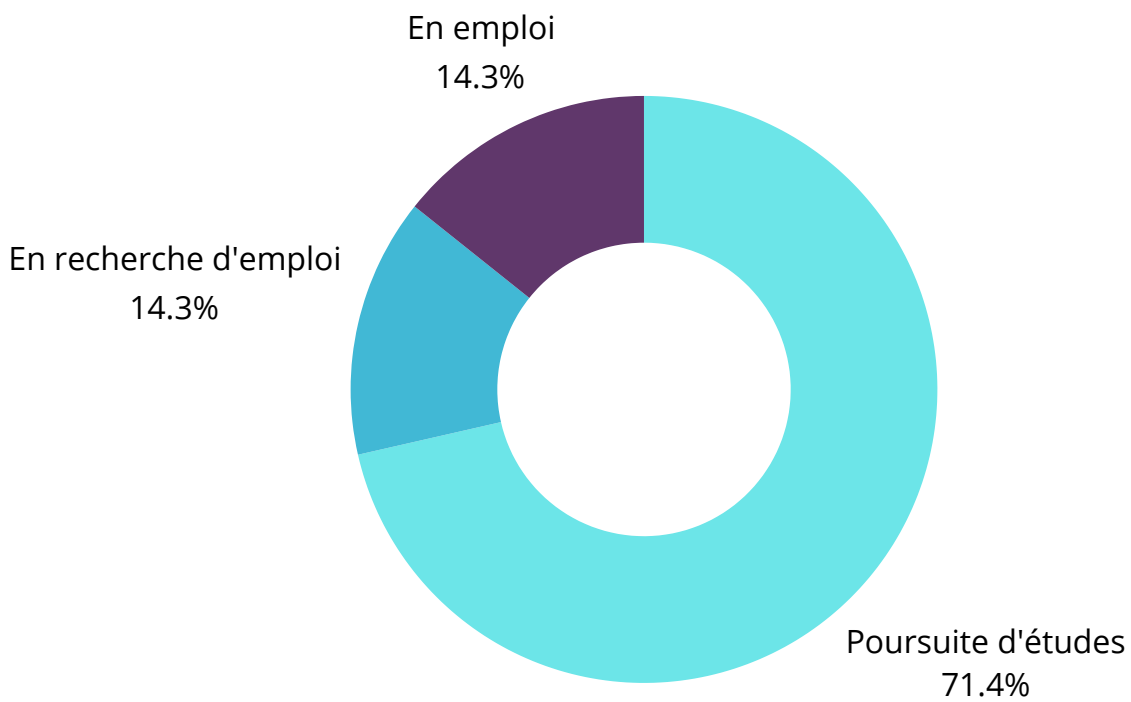

Transport

16.7%

Environnement

83.3%

- Statut des emplois

Bac Pro Forêt, taux de réponse 100%

- Insertion à 6 mois

- Profil des formations