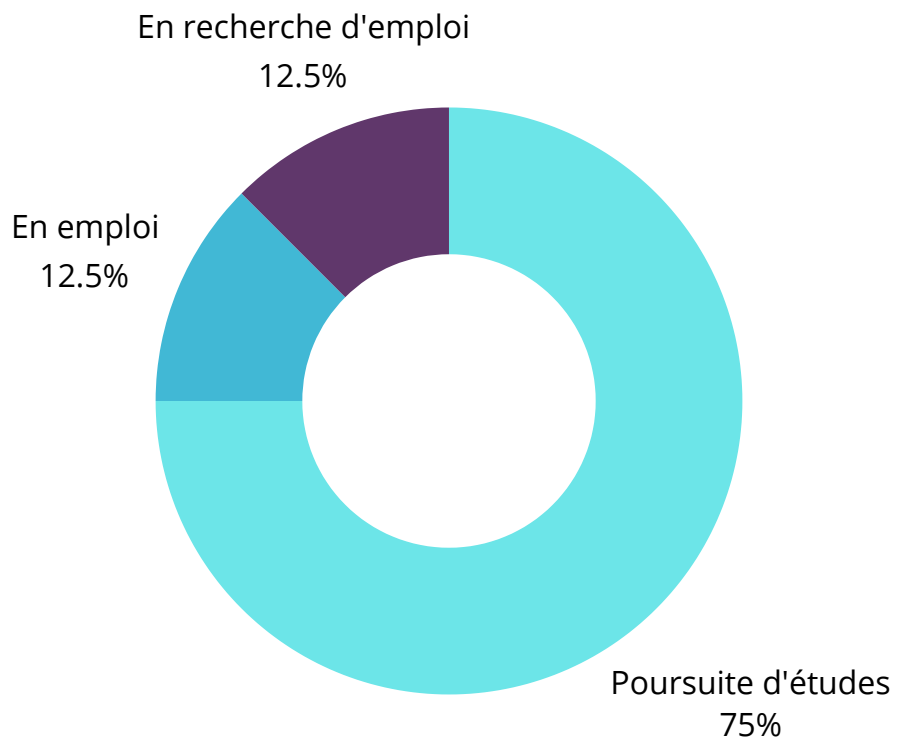

- Profil des formations

- Secteur d'activité des personnes en emploi