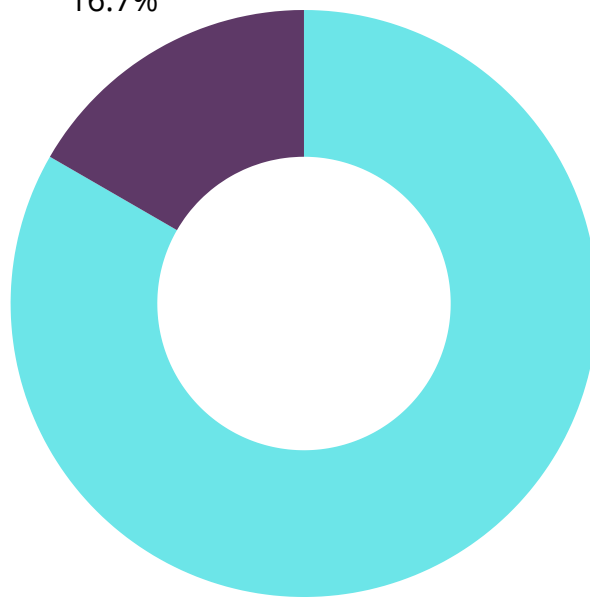

CDI
62.5%

Bachelor Biodiversité, taux de réponse 100%

- Insertion à 6 mois

En recherche d'emploi

25%

En emploi

75%

- Secteur d'activité des personnes en emploi

Transport

16.7%

Environnement

83.3%

- Statut des emplois

Bac Pro Forêt, taux de réponse 100%

- Insertion à 6 mois

- Profil des formations