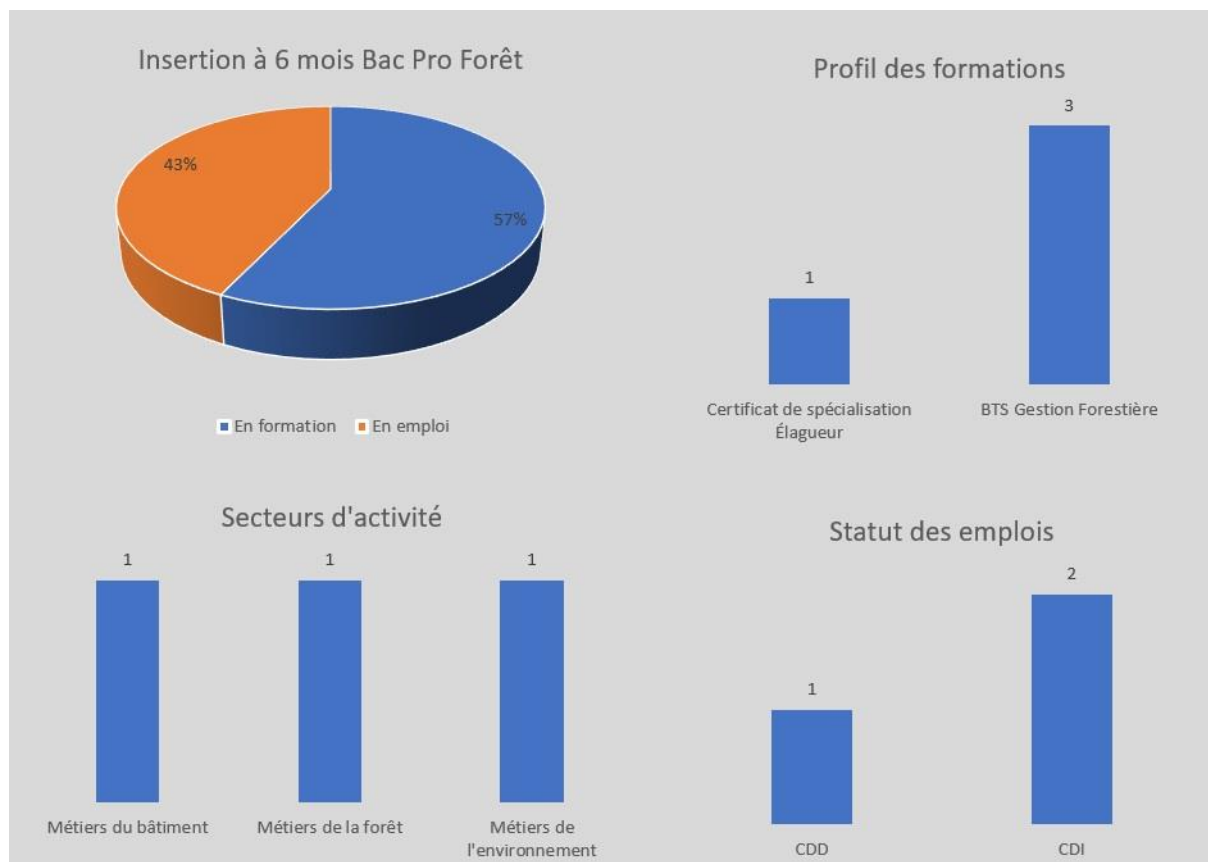

## Enquête insertion 2022 à 6 mois portant sur les apprenants sortis en juin 2021

- **Bac Pro Forêt, taux de réponse à l'enquête de 100%**

- **Bac pro GMNF, taux de réponse à l'enquête de 73%**

- **BTSA GPN, taux de réponse à l'enquête de 82%**