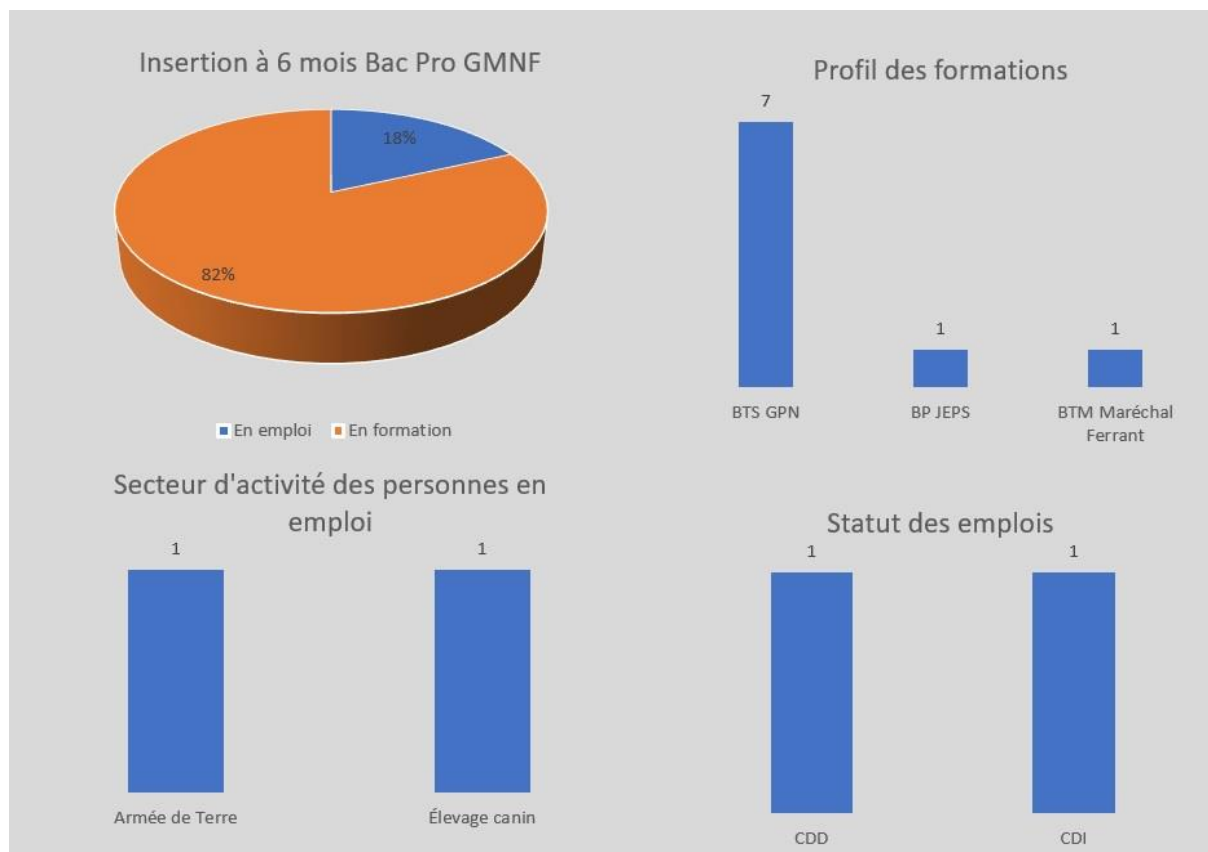

## Enquête insertion 2022 à 6 mois portant sur les apprenants sortis en juin 2021

- **Bac Pro Forêt, taux de réponse à l'enquête de 100%**

- **Bac pro GMNF, taux de réponse à l'enquête de 73%**

- **BTSA GPN, taux de réponse à l'enquête de 82%**