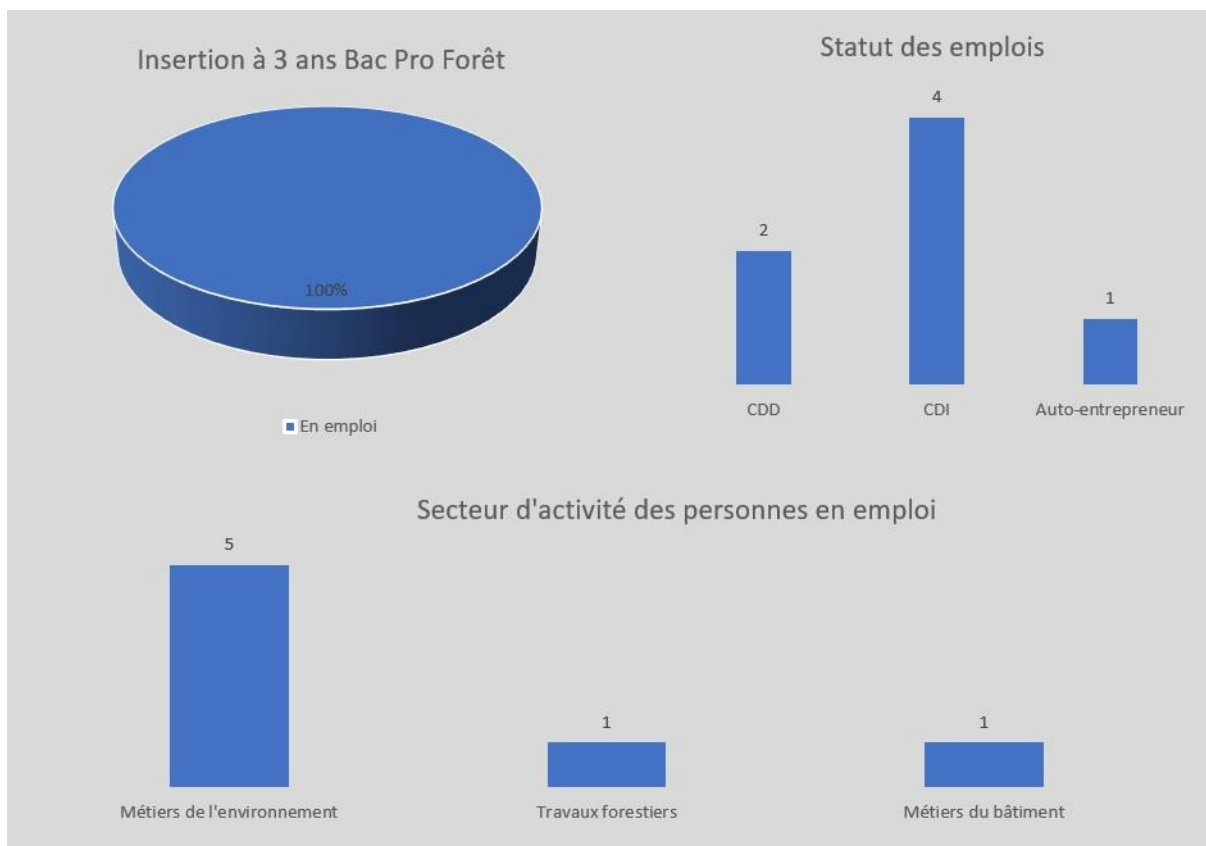

Enquête insertion 2022 à 3 ans portant sur les apprenants sortis en juin 2018

- **Bac Pro Forêt, taux de réponse à l'enquête de 78%**

- **Bac pro GMNF, taux de réponse à l'enquête de 91%**

- **BTSA GPN, taux de réponse à l'enquête de 91%**