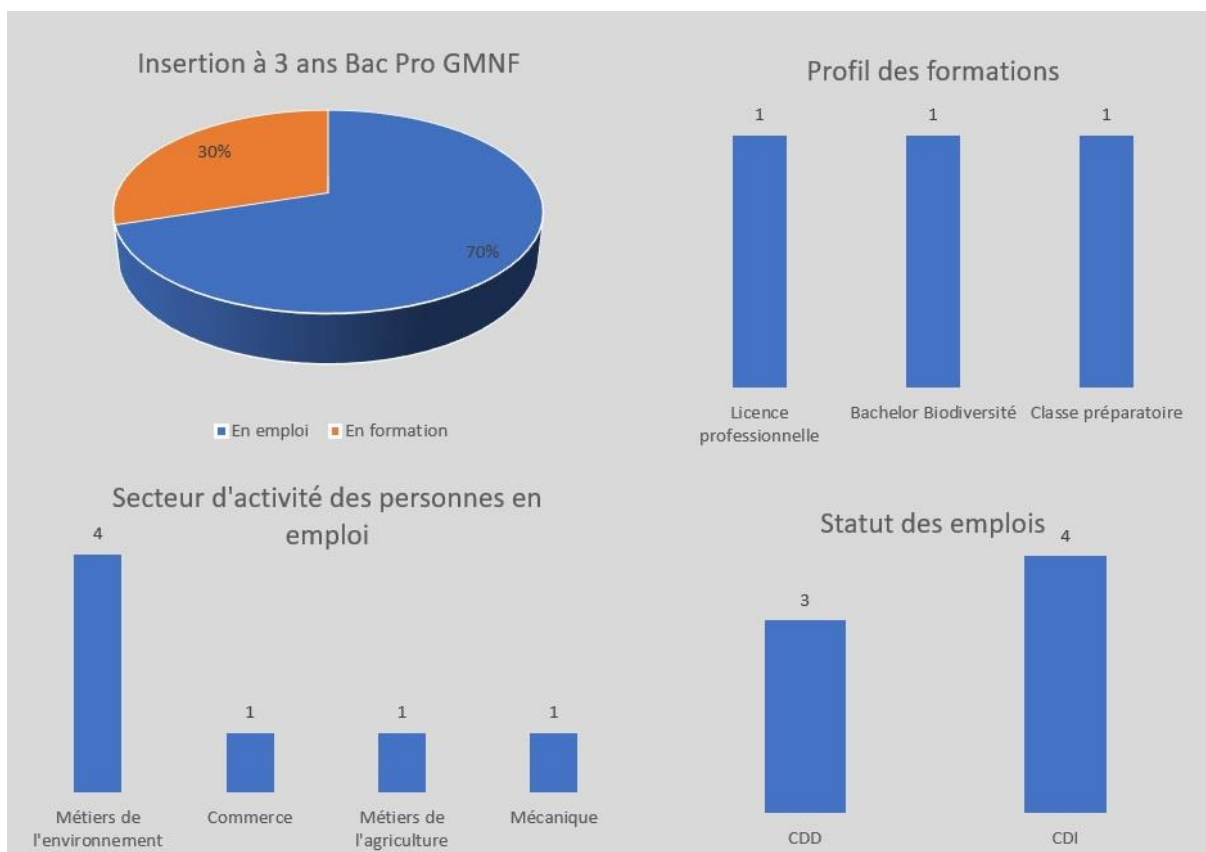

Enquête insertion 2022 à 3 ans portant sur les apprenants sortis en juin 2018

- **Bac Pro Forêt, taux de réponse à l'enquête de 78%**

- **Bac pro GMNF, taux de réponse à l'enquête de 91%**

- **BTSA GPN, taux de réponse à l'enquête de 91%**