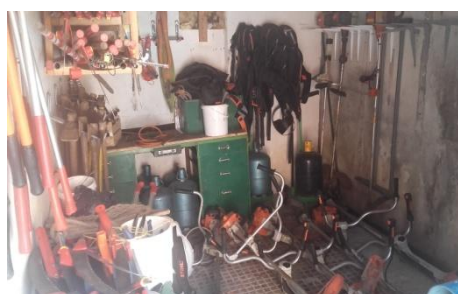

### Descriptif du lieu de formation

---

La MFR de la Ferté-Bernard est implantée sur cette commune avec un peu moins de 2Ha de terrain et de 6 bâtiments dotés :

- d'un bureau de réception individuelle
- d'une salle de réunion et salle informatique
- de 5 salles de classes
- un préau et d'une salle cassiers
- d'un dortoir de 74 couchages
- d'une salle de restauration de 100 places

### Equipements pédagogiques

---

Ateliers de débroussailleuses et de tronçonneuses

Salle Informatique (20 postes) avec vidéo projecteur

Salle de classe équipée (tableau, vidéoprojecteur)

Salle de classe d'une capacité de 25 élèves

La Maison Familiale de la Ferté-Bernard dispose d'une salle informatique (et de réunion) :

- Une salle équipée de 20 postes informatiques en réseau avec connexion internet 20 Mégas (haut débit) reliés à une imprimante réseau. Système d'exploitation : Windows 10, processeur 3GHz mémoire vive 4 Go et écran plat de 15 pouces (reliés à un serveur).
  - Un tableau TBI et vidéoprojection.
- 
- Bureau de réception individuelle : 1